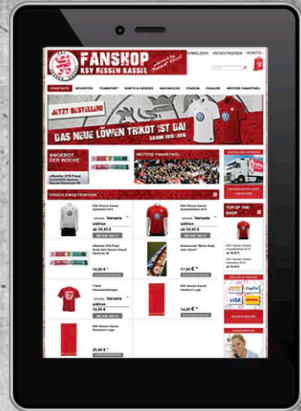

7,95 €

90 x 60 cm

14,95€

Mastfahne mit Ösen „Logo“

150 x 100 cm

29,95 €

250 x 150 cm

49,95 €