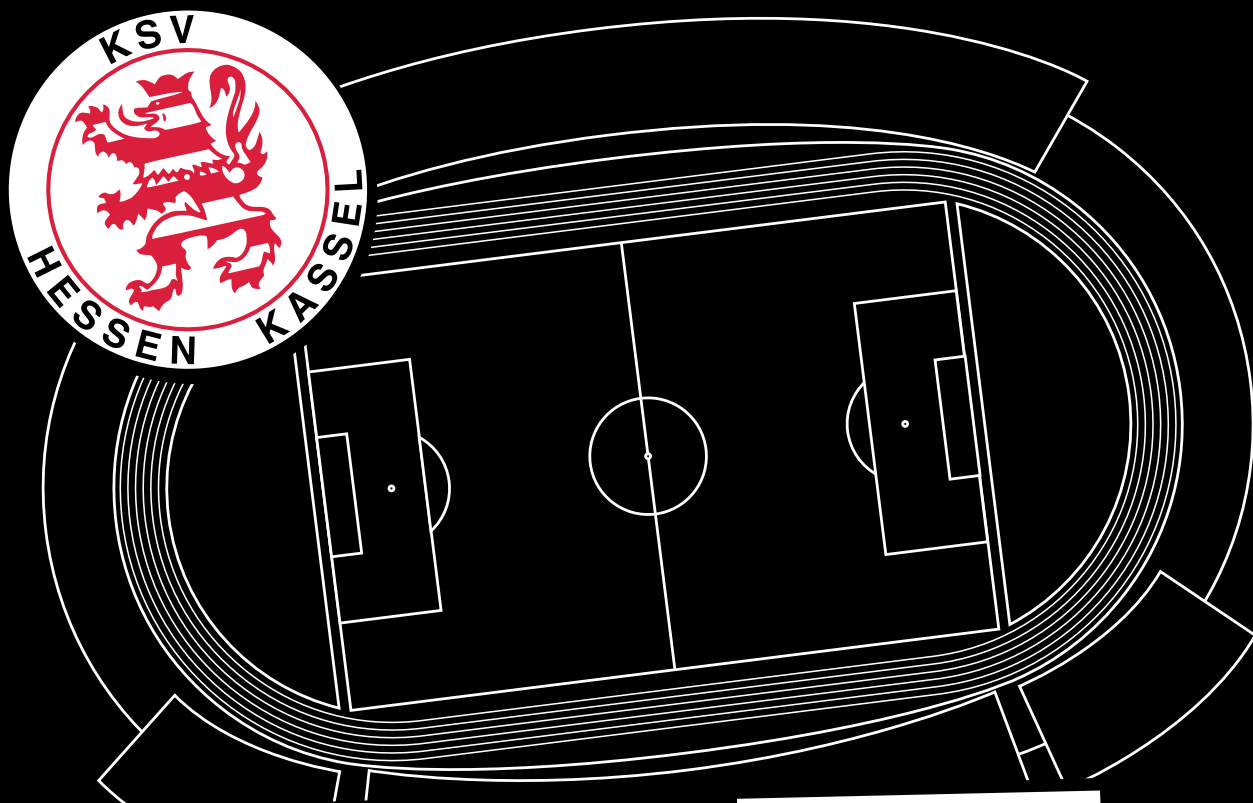

REGIONALLIGA SÜD. NOVEMBER/DEZEMBER 2011. AUSGABE 5. WWW.KSV-HESSEN.DE

HESSENLÖWE

DAS KASSELER FUSSBALLMAGAZIN.

INTERVIEW MIT PATRICK WOLF: WIR MÜSSEN WIEDER FÜR
EINE POSITIVE GRUNDSTIMMUNG SORGEN
IM HEFT: BILDER ALLER FRAUEN- UND JUGENDMANNSCHAFTEN DER LÖWEN

LÖWEN
GEGEN
RASSISMUS

AUESTADION KASSEL

WIR SIND HIER