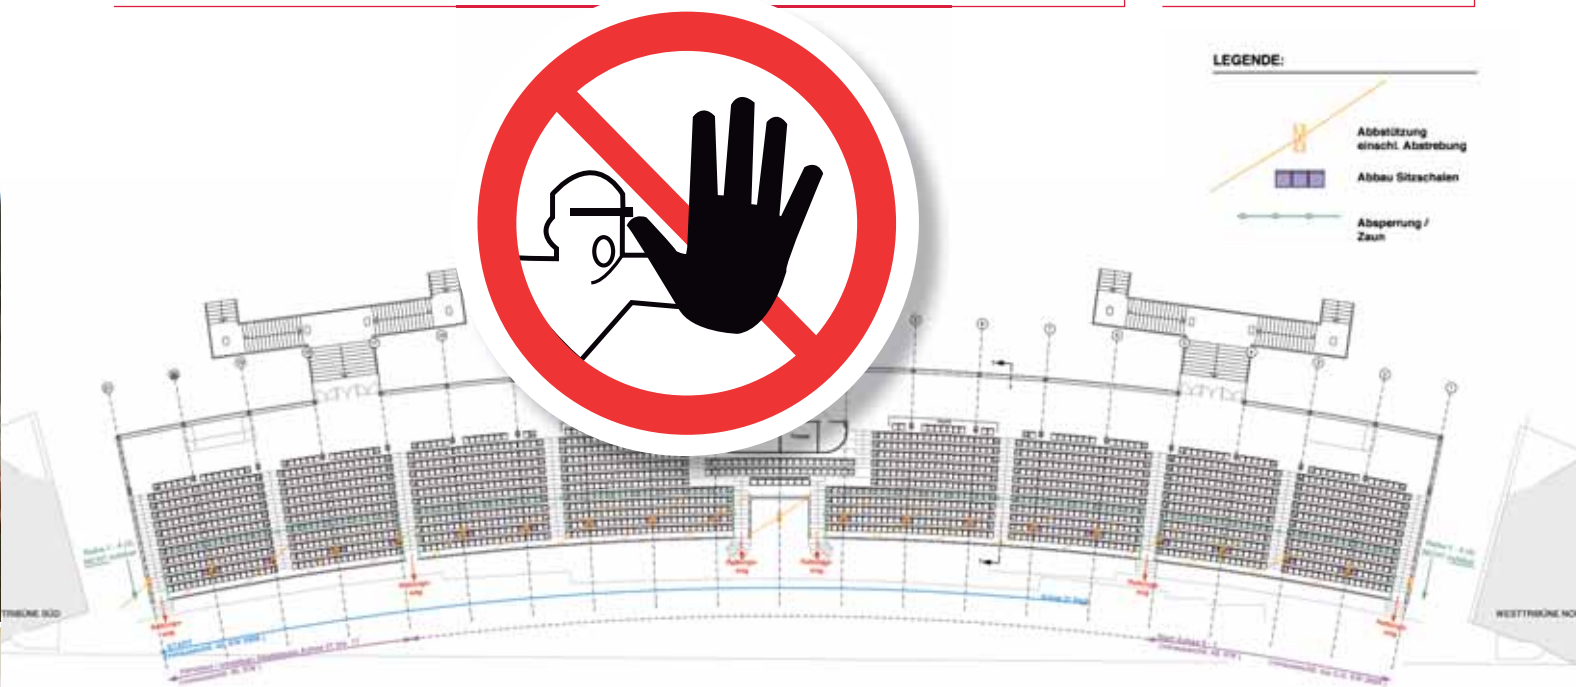

Bei der medizinischen Betreuung spielt der KSV schon in der 1. Liga!

Wir betreuen die Spieler des KSV erstklassig. Warum sollten Sie sich mit weniger zufrieden geben? Im MEDIKUM finden Sie ambulante Medizin verschiedener Fachärzte unter einem Dach.

MEDIKUM steht dabei für moderne Medizintechnik, Vermeidung unnötiger Doppeluntersuchungen, individuelle Betreuung und kurze Wartezeiten.

Unsere Fachärzte im

MEDIKUM Kassel | Kurfürstenstraße 10-12 | 34117 Kassel
Fon: 0561 / 76640-0 | Fax: 0561 / 76640-151

- Augenheilkunde
- Gynäkologie
- Orthopädie
- Hals-Nasen-Ohrenheilkunde
- Allgemeinmedizin

MEDIKUM Baunatal | Stettiner Str. 17A | 34225 Baunatal
Fon: 0561/76640-4500, Fax: 0561/76640-4501

- Dermatologie
- Innere Medizin

freuen sich mit dem gesamten MEDIKUM-Team auf Ihren Besuch!
Weitere Fachabteilungen werden in den nächsten Monaten folgen!

Umbau Auestadion

Neue Plätze für Stammzuschauer

Die Modernisierung des Auestadions schreitet immer weiter voran. Als nächstes steht zu Beginn des neuen Jahres die Sanierung der Haupttribüne an. Dieses führt dazu, dass die bisherigen Tribünergäste umziehen müssen. Wir sprachen mit dem Sicherheitsbeauftragten des KSV Hessen, Vorstandsmitglied Carsten Bätzold.

Seit einigen Jahren wird im Auestadion gebaut. 2009 steht der nächste Bauabschnitt vor der Tür. Was passiert genau?

Der untere Bereich der alten Haupttribüne wird komplett saniert. Die sanitären Räume, wie Duschen und Umkleiden werden neu gestaltet, zudem wird unter anderem der V.I.P.-Bereich ausgebaut.

Was bedeutet das konkret für die Zuschauer im Auestadion? Wie sieht es mit der Sicherheit aus?