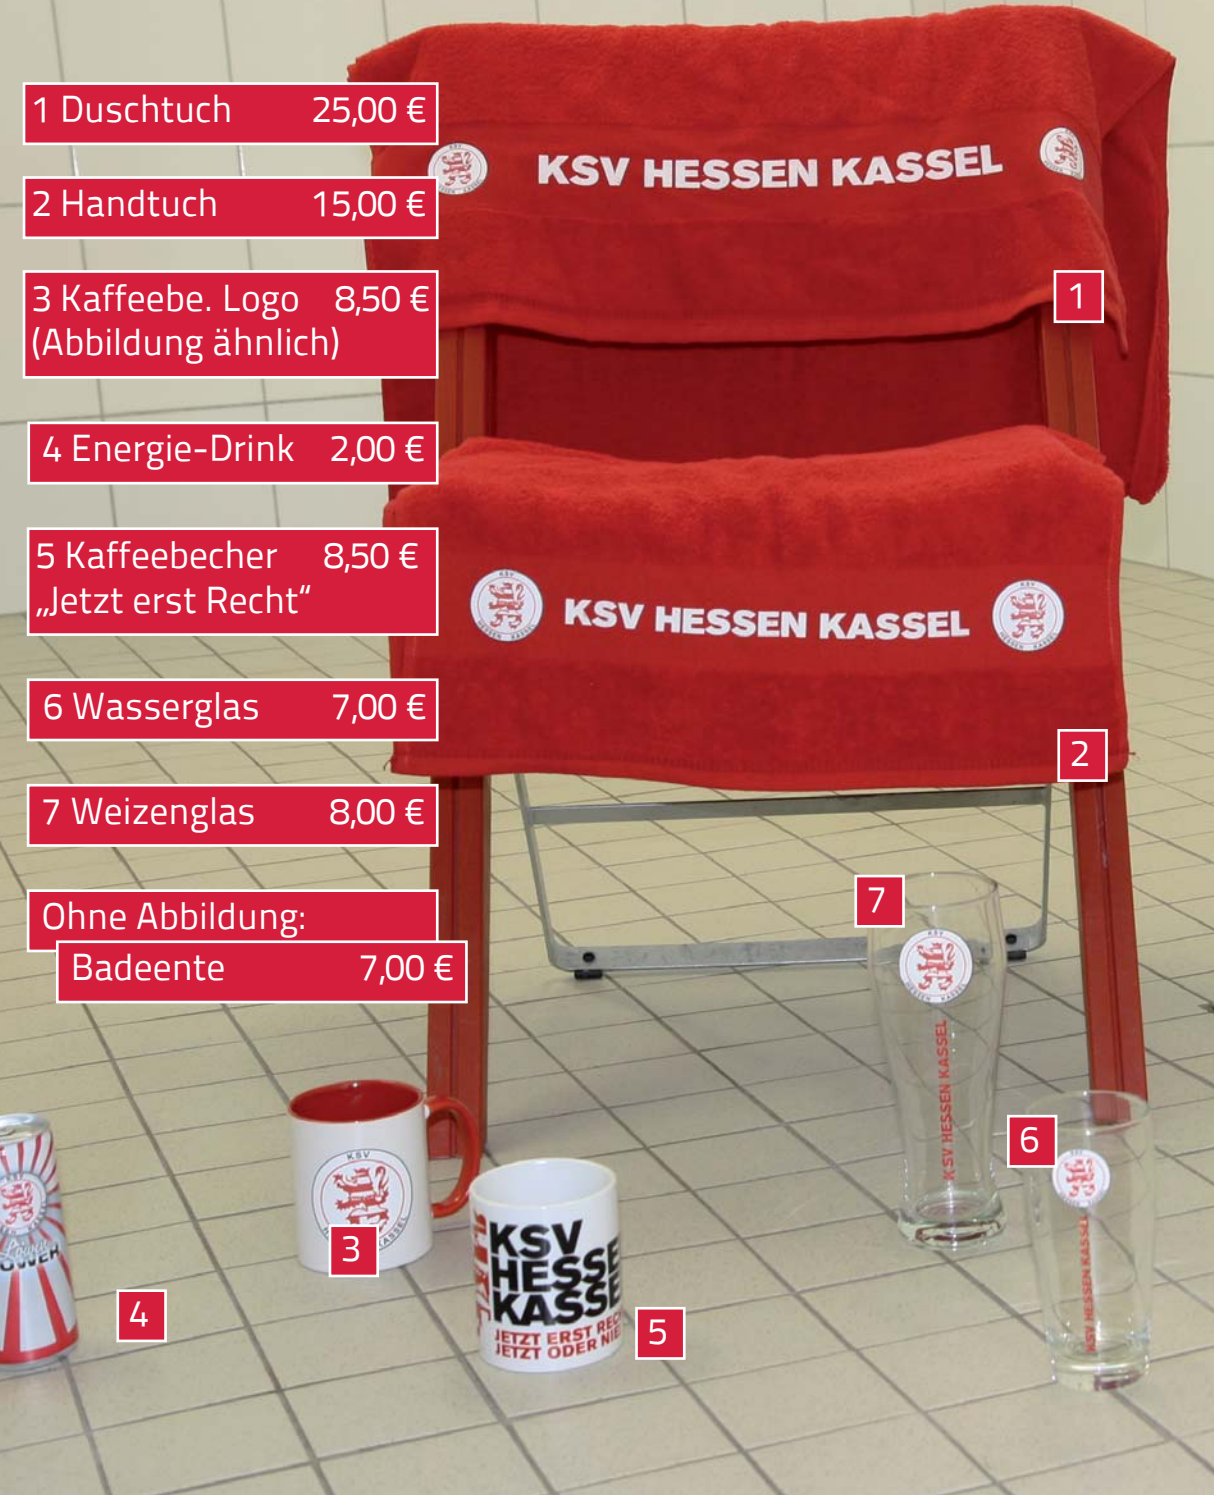

Bad & Küche

1 Duschtuch 25,00 €

2 Handtuch 15,00 €

3 Kaffeebe. Logo 8,50 €
(Abbildung ähnlich)

4 Energie-Drink 2,00 €

5 Kaffeebecher 8,50 €
„Jetzt erst Recht“

6 Wasserglas 7,00 €

7 Weizenglas 8,00 €

Ohne Abbildung:

Badeente 7,00 €

1 Hissfahne 50,00€
250x150 cm (mit Ösen)

2 Hissfahne 30,00€
150x100 cm (mit Ösen)

3 Fahne Logo groß 15,00€
90x60 cm (mit Stock)

4 Fahne Logo klein 7,00€
45x30 cm (mit Stock)